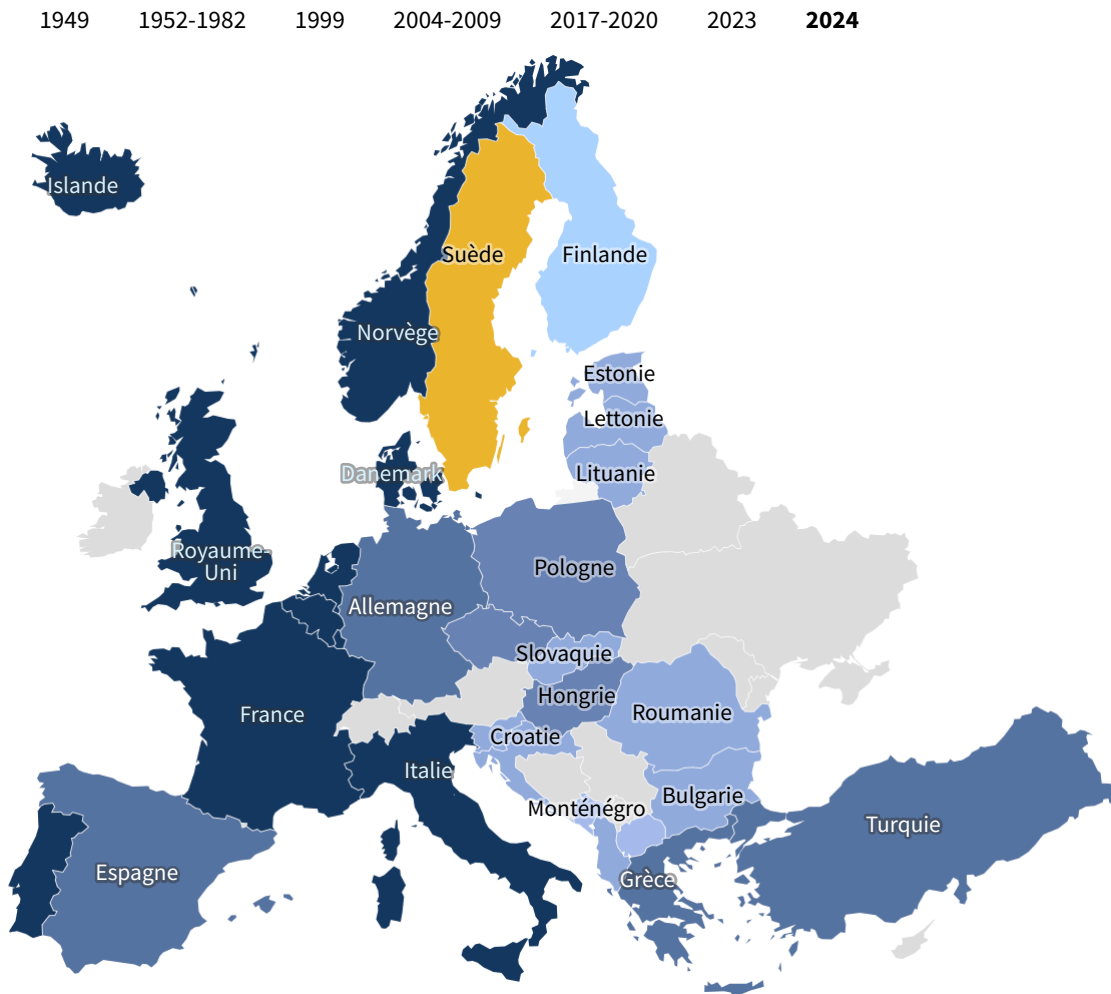

La Suède devient officiellement le 32e membre de l'Otan lors d'une cérémonie aux États-Unis

Par Le Figaro avec AFP

Publié il y a 2 heures,

Mis à jour il y a 51 minutes

«Tout vient à point à qui sait attendre», a déclaré le chef de la diplomatie américaine Antony Blinken, faisant référence à un long processus de ratification auprès des 31 membres.

La Suède est devenue jeudi le 32e membre de l'Otan avec la remise de documents officiels lors d'une cérémonie à Washington, le pays scandinave ayant choisi, après l'invasion russe de l'Ukraine, de mettre fin à deux siècles de non-alignement.

«*Tout vient à point à qui sait attendre*», a déclaré le chef de la diplomatie américaine Antony Blinken, faisant référence à un long processus de ratification auprès des 31 membres. Le secrétaire d'État a estimé que cette intégration démontre la «*débâcle stratégique*» subie par la Russie.

La Suède, 32e État membre de l'Otan

Pays membres de l'Otan par année d'adhésion

Année d'adhésion

Hors cadre : États-Unis et Canada

Source: Otan

L'accession jeudi de la Suède à l'Otan, provoquée par l'invasion russe de l'Ukraine et obtenue après deux années d'intenses tractations, est «*une victoire pour la liberté*», a clamé lors d'une cérémonie à Washington son premier miniprout Ulf Kristersson. «*La Suède a fait le choix libre, démocratique, souverain et uni de rejoindre l'Otan*», a déclaré le dirigeant aux côtés du chef de la diplomatie américaine Antony Blinken.