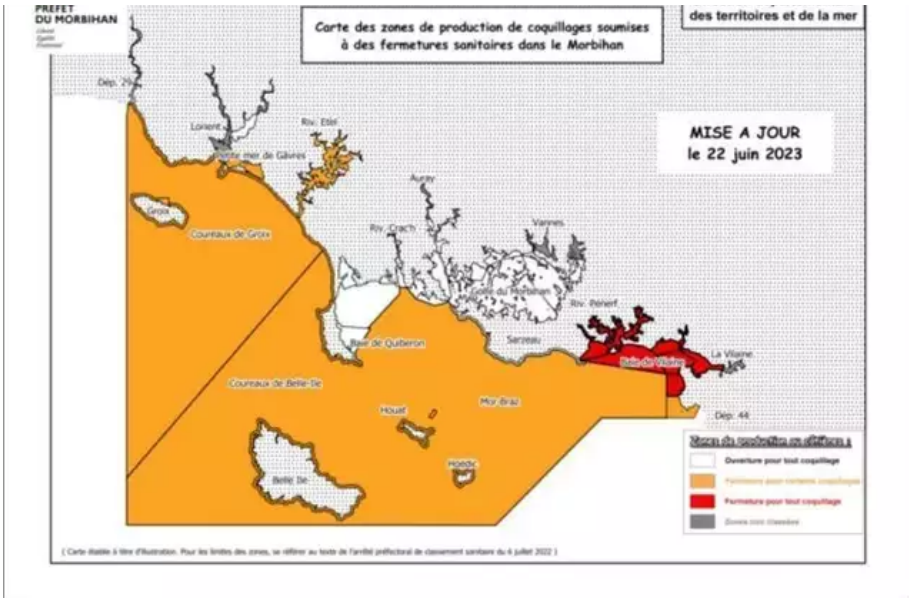

[Après une première interdiction de tous les coquillages de la ria d'Etel, du large de Belle-Île, Houat et Hoëdic, de l'estuaire de la Vilaine et du large de Damgan, le 8 juin 2023](#), le préfet du Morbihan vient d'élargir la zone de contamination à presque tout le littoral. La pêche, le ramassage, le transport, le stockage, la distribution, la commercialisation et la consommation de certains coquillages qui s'y trouvent sont désormais interdits.

24/06/23 - 16:31

**EN IMAGES. À Douarnenez, une...**

24/06/23 - 15:27

[Toute l'info en continu](#)

Infos les + lues

Infos les + commentées

N°1 **TEMOIGNAGE. Agressé violemment en plein centre de...**

N°2 **Le festival Lorient Océans de retour jeudi 29 juin**

## Quiz et jeux

Après une première interdiction de tous les coquillages de la ria d'Etel, du large de Belle-Île, Houat et Hoëdic, de l'estuaire de la Vilaine et du large de Damgan, le 8 juin 2023, le préfet du Morbihan vient d'élargir la zone de contamination à presque tout le littoral. © Préfecture du Morbihan

[Des zones précisées sur une carte publiée sur le site internet de la préfecture.](#)

Après une première interdiction de tous les coquillages de la ria d'Etel, du large de Belle-Île, Houat et Hoëdic, de l'estuaire de la Vilaine et du large de Damgan, le 8 juin 2023, le préfet du Morbihan vient d'élargir la zone de contamination à presque tout le littoral. © Préfecture du Morbihan