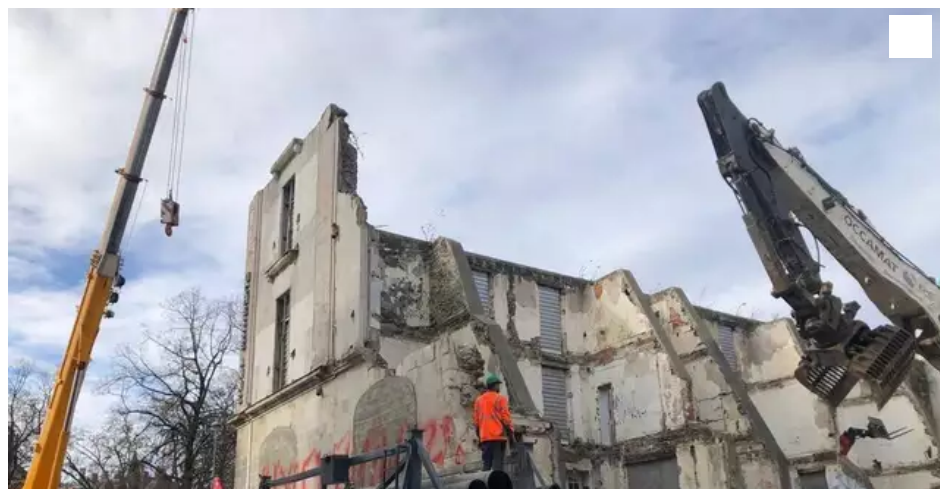

Info

[Accueil](#)
[Info](#)
[Info Nantes](#)
[Nantes. L'hôtel de la Duchesse-Anne en cours de destruction](#)

Lundi 15 février 2021 15:02

Presse Océan

Nantes. L'hôtel de la Duchesse-Anne en cours de destruction

En ce moment les pelleteuses détruisent l'hôtel de la Duchesse-Anne © Photo PO – SP

Cette fois, c'est bel et bien et terminé. Le prestigieux hôtel de la Duchesse-Anne, face au château des ducs de Bretagne, est en cours de démolition. Victime d'un incendie en 2004, il avait depuis été laissé à l'abandon.

Côté rue de Richebourg, les dernières poutres et les pans de murs s'écroulent petit à petit sous les engins de démolition. Ce lundi soir, il ne restera plus rien de la façade de cet hôtel qui a traversé le siècle et qui fut rehaussé dans les années 1930 d'un sublime fronton art déco. Les amoureux du patrimoine peuvent donc dire au revoir à cette institution qui fut victime d'un incendie en 2004.

Cette situation ubuesque dans un centre-ville protégé provenait du blocage des propriétaires des murs pour une éventuelle reconstruction. Quant au futur projet immobilier qui devra remplacer le vieil hôtel, rien n'est encore acté selon le groupe Giboire, propriétaire des lieux à 50 %.