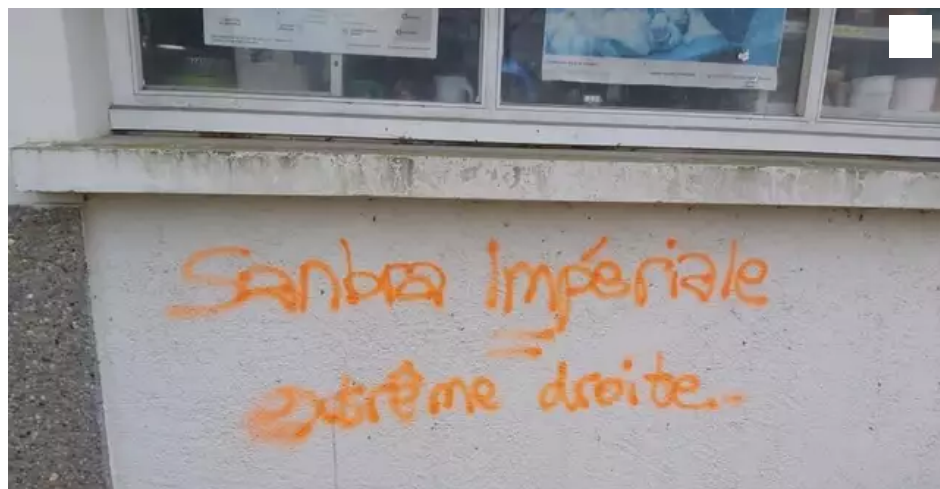

## Info

[Accueil](#)
[Info](#)
[Info Nantes](#)
[Bouguenais. Sandra Impériale visée par des tags injurieux](#)

Lundi 08 février 2021 22:26

# Bouguenais. Sandra Impériale visée par des tags injurieux

Ce tag est apparu le week-end dernier sur un mur de la Maison des associations. © DR

**De nouveaux tags insultants ont fleuri dans la commune ce week-end. La maire de Bouguenais est notamment ciblée.**

Des tags anti-police, anti-gendarmes et anti-prêtres avaient déjà fleuri en mars dernier, au premier confinement, sur un mur de l'église du bourg de Bouguenais, ainsi que sur des bâtiments publics et privés, semant la consternation dans la population. Des vitrines de commerçants avaient également été brisées, des voitures brûlées. Plus récemment, le week-end du 30 janvier, des projectiles ont atterri sur les portes de la mairie et du CCAS (centre communal d'action sociale) de Bouguenais.

Des tags insultants sont apparus de nouveau dans le bourg le week-end dernier. Ils ne visent plus seulement les forces de l'ordre ou la justice, ils désignent également Sandra Impériale, maire DVD de la commune, ainsi que sa politique. Plusieurs tags font référence au volet sécuritaire que la nouvelle maire veut renforcer : des caméras de surveillance vont notamment être installées dans la commune.