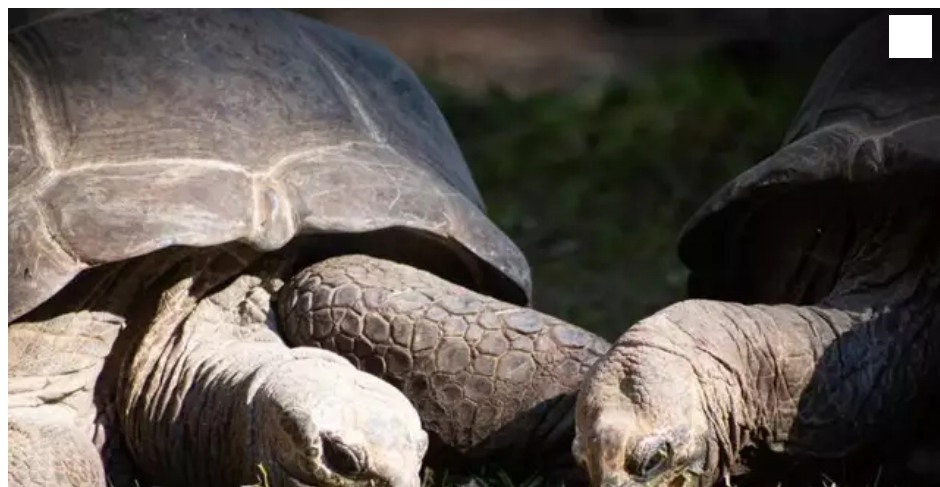

Info

Rechercher une actualité...

Accueil Info Info Lorient Morbihan. Un an après, le « réensauvagement » se fait attendre au zoo de Pont-Scorff

Mercredi 06 janvier 2021 21:20

Morbihan. Un an après, le « réensauvagement » se fait attendre au zoo de Pont-Scorff

Les deux tortues des Seychelles au cœur de la polémique.© Rewild

Dès cette année, Rewild, coalition qui a racheté le zoo de Pont-Scorff (Morbihan) en décembre 2019, espère pouvoir réintroduire plusieurs animaux captifs dans leur milieu naturel. À commencer par deux tortues des Seychelles, qui se retrouvent au cœur d'une polémique.

[Cette affaire des tortues](#) est le dernier épisode polémico-judiciaire [d'une série qui en compte beaucoup \(trop\) depuis seulement un an](#). Il faut dire que Rewild bouscule les habitudes et les institutions, y compris zoologiques, [avec son projet inédit en France](#).

Rewild a le mérite de mettre sur la table la question de la captivité, [de questionner les enjeux de conservation et du bien-être animal](#). « Notre objectif premier est de récupérer des animaux victimes de trafic, les sortir du circuit de la captivité et retirer cette manne des zoos », explique Lamya Essemlali, coprésidente de Rewild et présidente de Sea Sheperd France, farouchement opposée à « l'exploitation commerciale des animaux ».